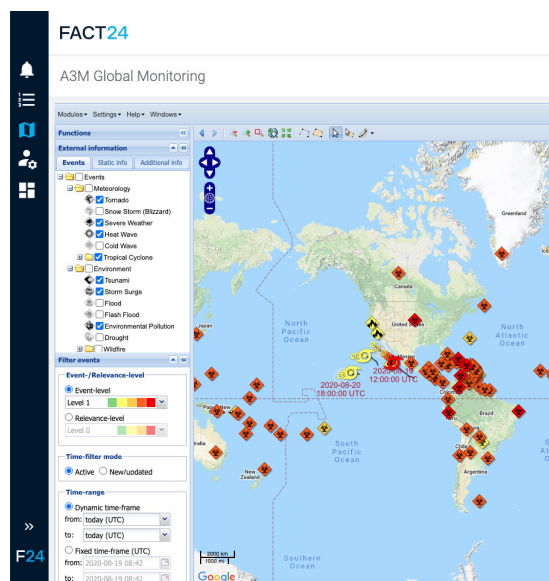

UN APERÇU SUR LES RISQUES DANS LE MONDE GRÂCE AU MODULE A3M GLOBAL MONITORING

Détection précoce des crises dans le monde

Aujourd'hui, presque toutes les entreprises travaillent à l'international. En raison de votre devoir de diligence, vous devez assurer la sécurité de vos employés lorsqu'ils sont à l'étranger.

Les clients FACT24 bénéficient d'un outil de veille à l'international performant grâce au module complémentaire A3M Global Monitoring.

En partenariat avec

Des tableaux de collaboration pour une veille à l'international

Les avantages d'un module de veille de crise à l'international directement intégré dans FACT24 :

Des informations utiles et pertinentes

Des bases de données sur des dizaines de villes et de pays

Des rapports validés par des rédacteurs

Une veille des crises en fonction des informations de réservation des voyageurs

Ciblage et automatisation l'alerte, y compris l'évaluation

Des notifications personnalisées et le déclenchement d'alertes dans FACT24

En quelques secondes seulement, les employés sont alertés en cas de situation dangereuse et peuvent immédiatement envoyer un accusé de réception

La transmission précoce des informations permet d'assurer la protection des employés et des voyageurs